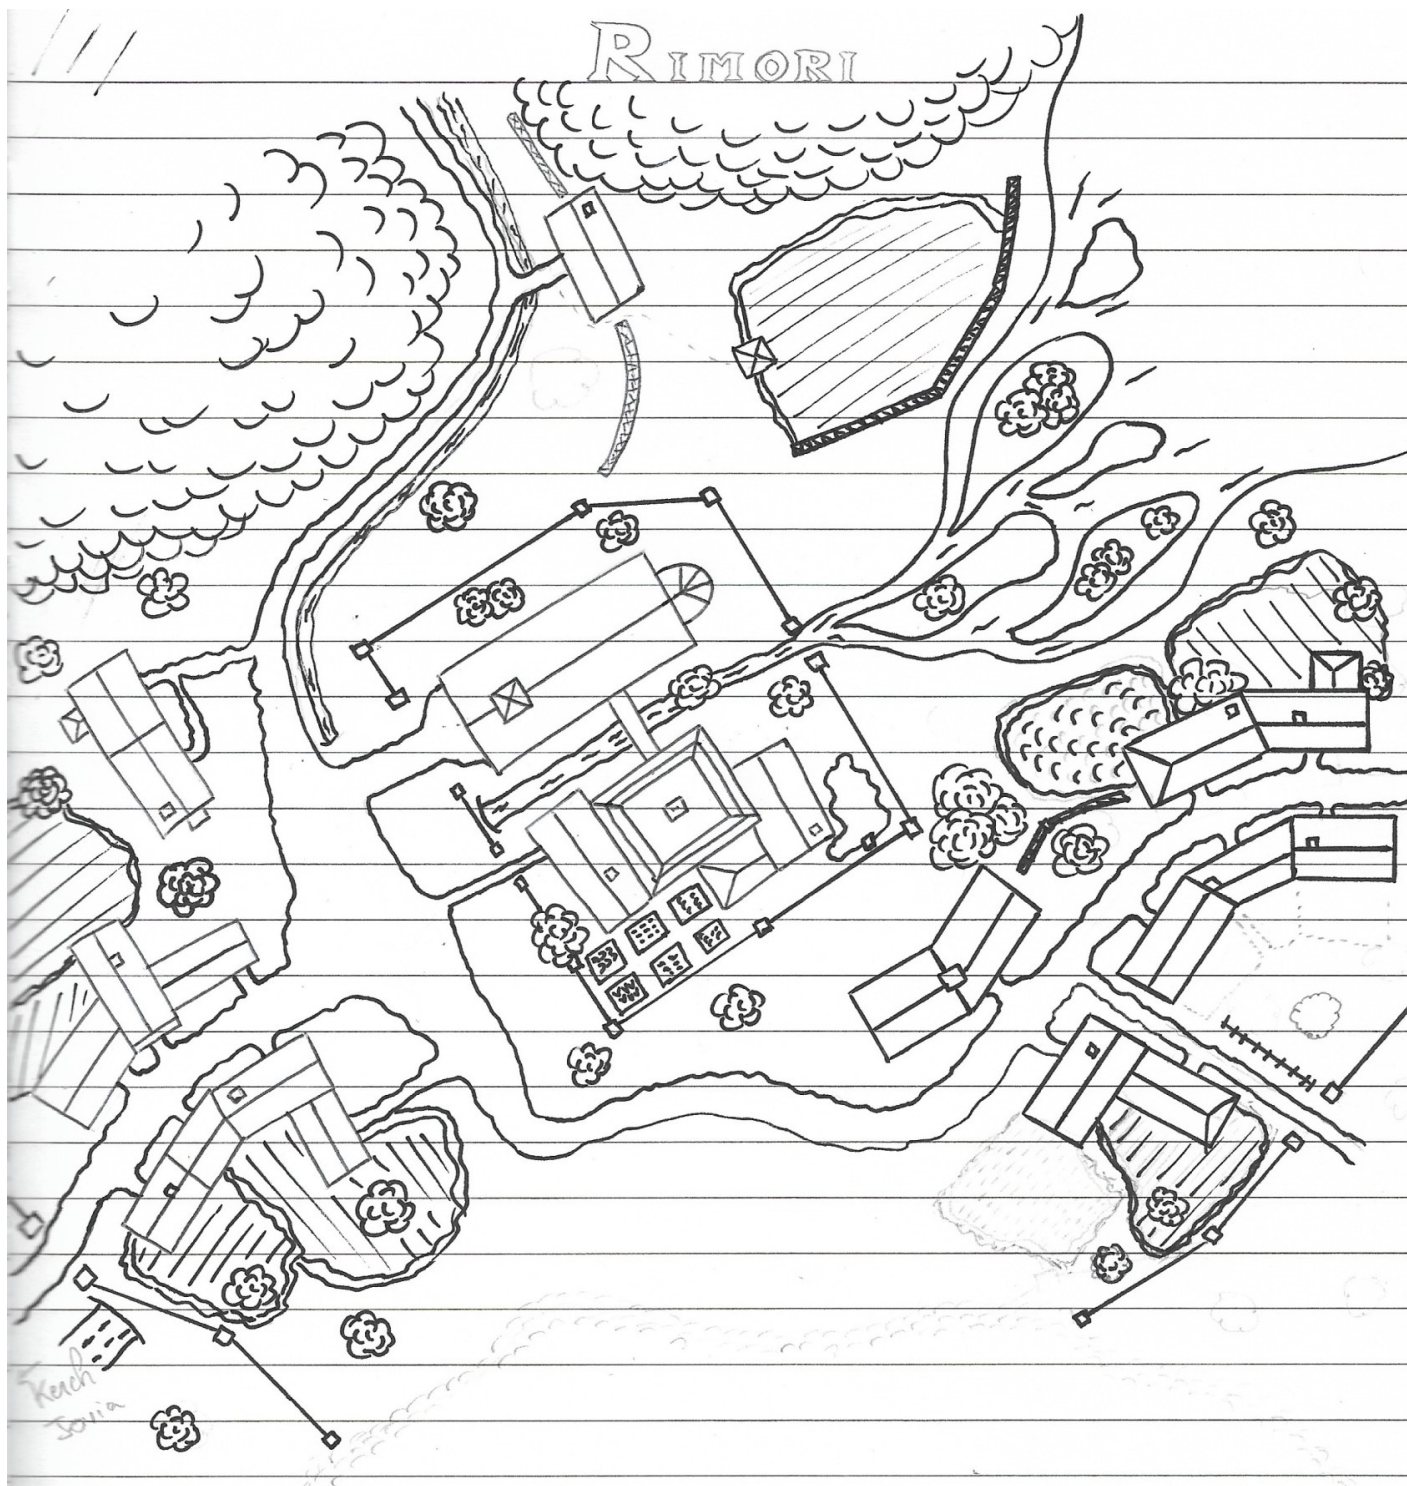

Aperçu et plan du village

Plan de Rimori

À savoir : le plan du village de Rimori est le premier à être réalisé à la main par Fox. Le résultat non colorisé plus haut, donnant de précieuses indications et repère à l'équipe lors de la construction de l'abbaye et du village.

Tournage

<https://www.youtube-nocookie.com/embed/YMOQSJHOUFc>

Date et participants

Réalisé durant la timelapse 13, le village de Rimori s'appuie sur un plan papier créé par notre équipe pour structurer le chantier. Cela à beaucoup aider au sein de l'équipe durant toute la phase de construction, ce lieu est sort du néant grâce avec notre équipe et avec l'aide précieuse des quickerz.

Durée

Ce chantier a nécessité plus de soixante-quinze heures de constructions, plus de trente heures de montage et résumé en environ douze minutes.

Révision #3

Créé 19 janvier 2024 19:09:48 par ORN_Fox

Mis à jour 2 septembre 2024 23:05:08 par ORN_Fox