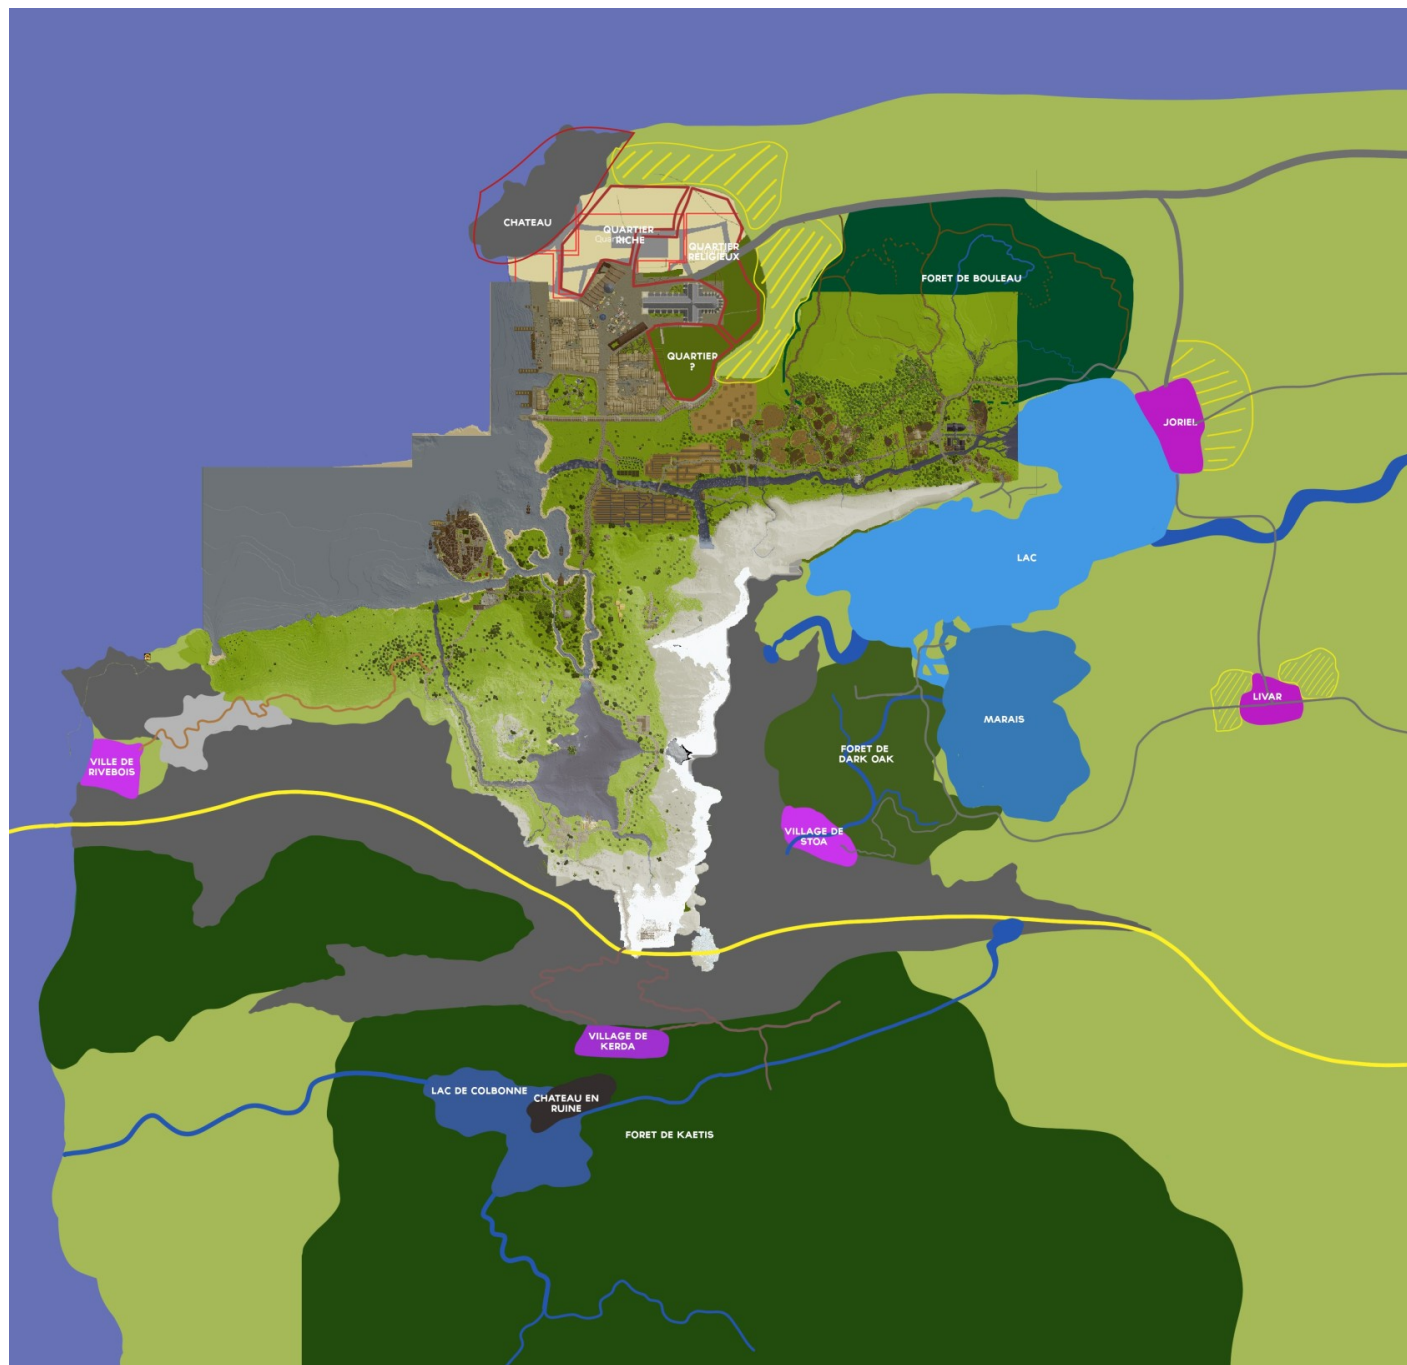

# Carte Kerchapon V1.3

Ville/Village	Forêt	Cours d'eau	Montagne	Champs	---- Route
---------------	-------	-------------	----------	--------	------------

Révision #10

Créé 13 novembre 2021 15:28:27 par Infernaton